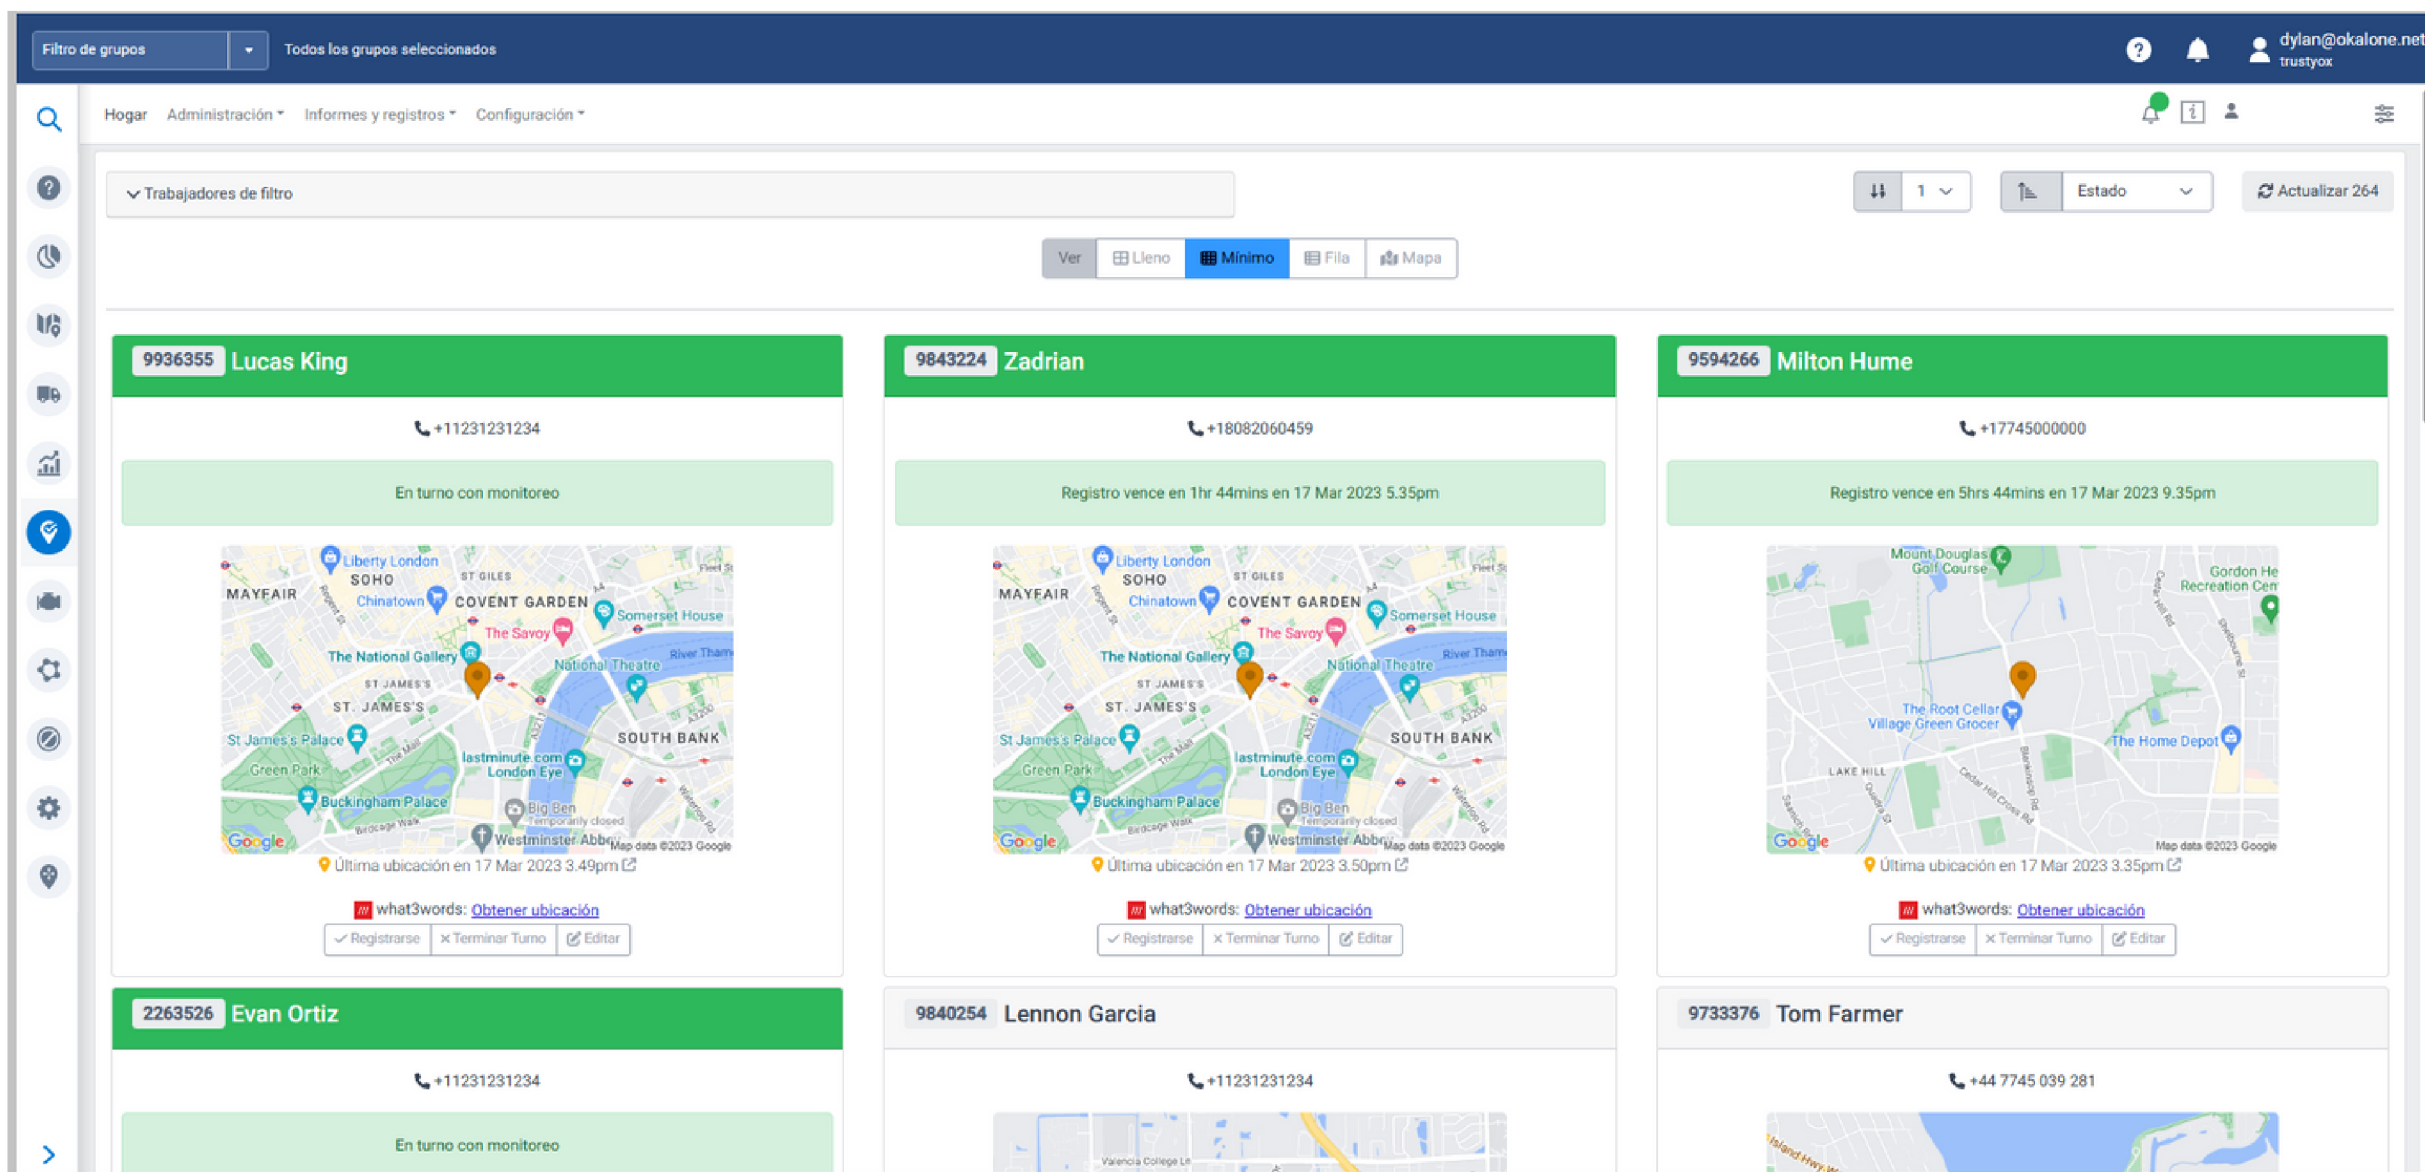

Ok Alone

Aplicación de monitoreo de seguridad
y trabajador solitario

Extienda el monitoreo de la seguridad de la flota a todos los empleados, incluidos los conductores.

Mejore la supervisión de la seguridad con alertas de emergencia en tiempo real y funciones de trabajador solitario para trabajadores remotos.

- Seguimiento de activos - Monitoreo de conductores -
- Ampliar la seguridad de la flota -

Cómo Ok Alone apoya a los clientes de Geotab

Ok Alone es una solución completa de monitoreo de seguridad y trabajador solitario diseñada para cumplir con las crecientes obligaciones de cumplimiento.

Vea fácilmente la ubicación y el estado de sus conductores en myGeotab. Los conductores y los vehículos se muestran como pines separados en un mapa, ya sea que estén juntos o separados por millas.

Complemento myGeotab Tablero