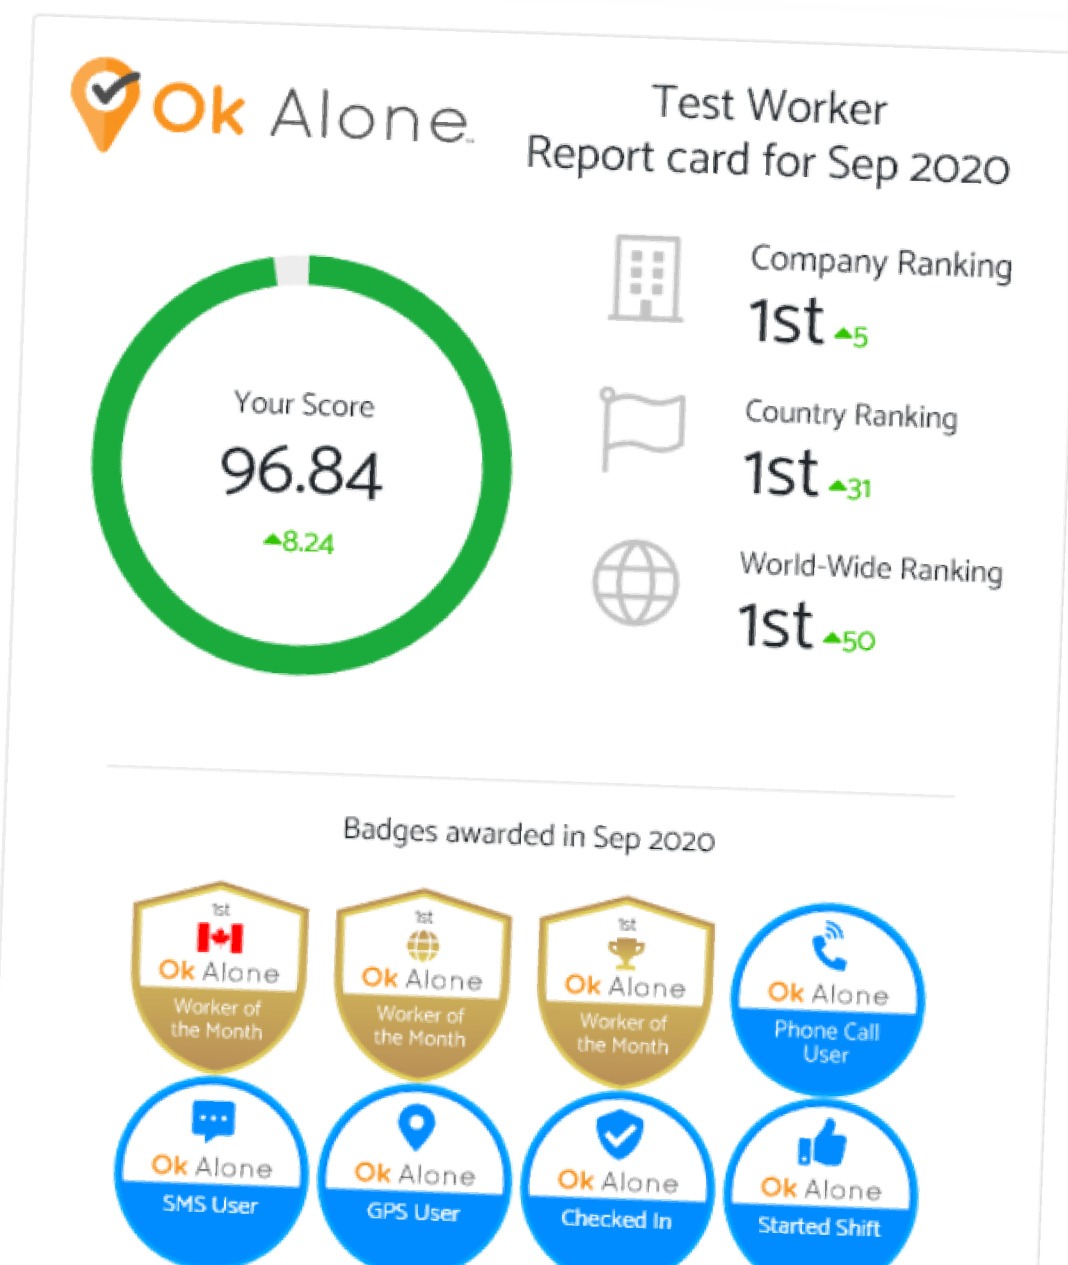

También tenemos un widget de gestión que se puede integrar en su panel de control existente.

Ok Alone API de App

<https://app.swaggerhub.com/apis/okalone/OkAloneAppApi/1.0>

Ok Alone API de gestión

<https://app.swaggerhub.com/apis/okalone/OkAloneManagementApi/1.0#/>

Idiomas

Ok Alone tiene opciones de idioma en inglés, francés y español.

Promover una Cultura de Seguridad

¡Mantenerse seguro es muy importante para sus trabajadores y su empresa!
¡Pero el hecho de que algo sea importante no significa que no pueda ser divertido también!

Los premios de seguridad de Ok Alone ofrecen una forma atractiva de mantenerse seguro mientras se utiliza el sistema de trabajador solitario para competir con colegas y empresas de todo el mundo.

Ok Alone planes