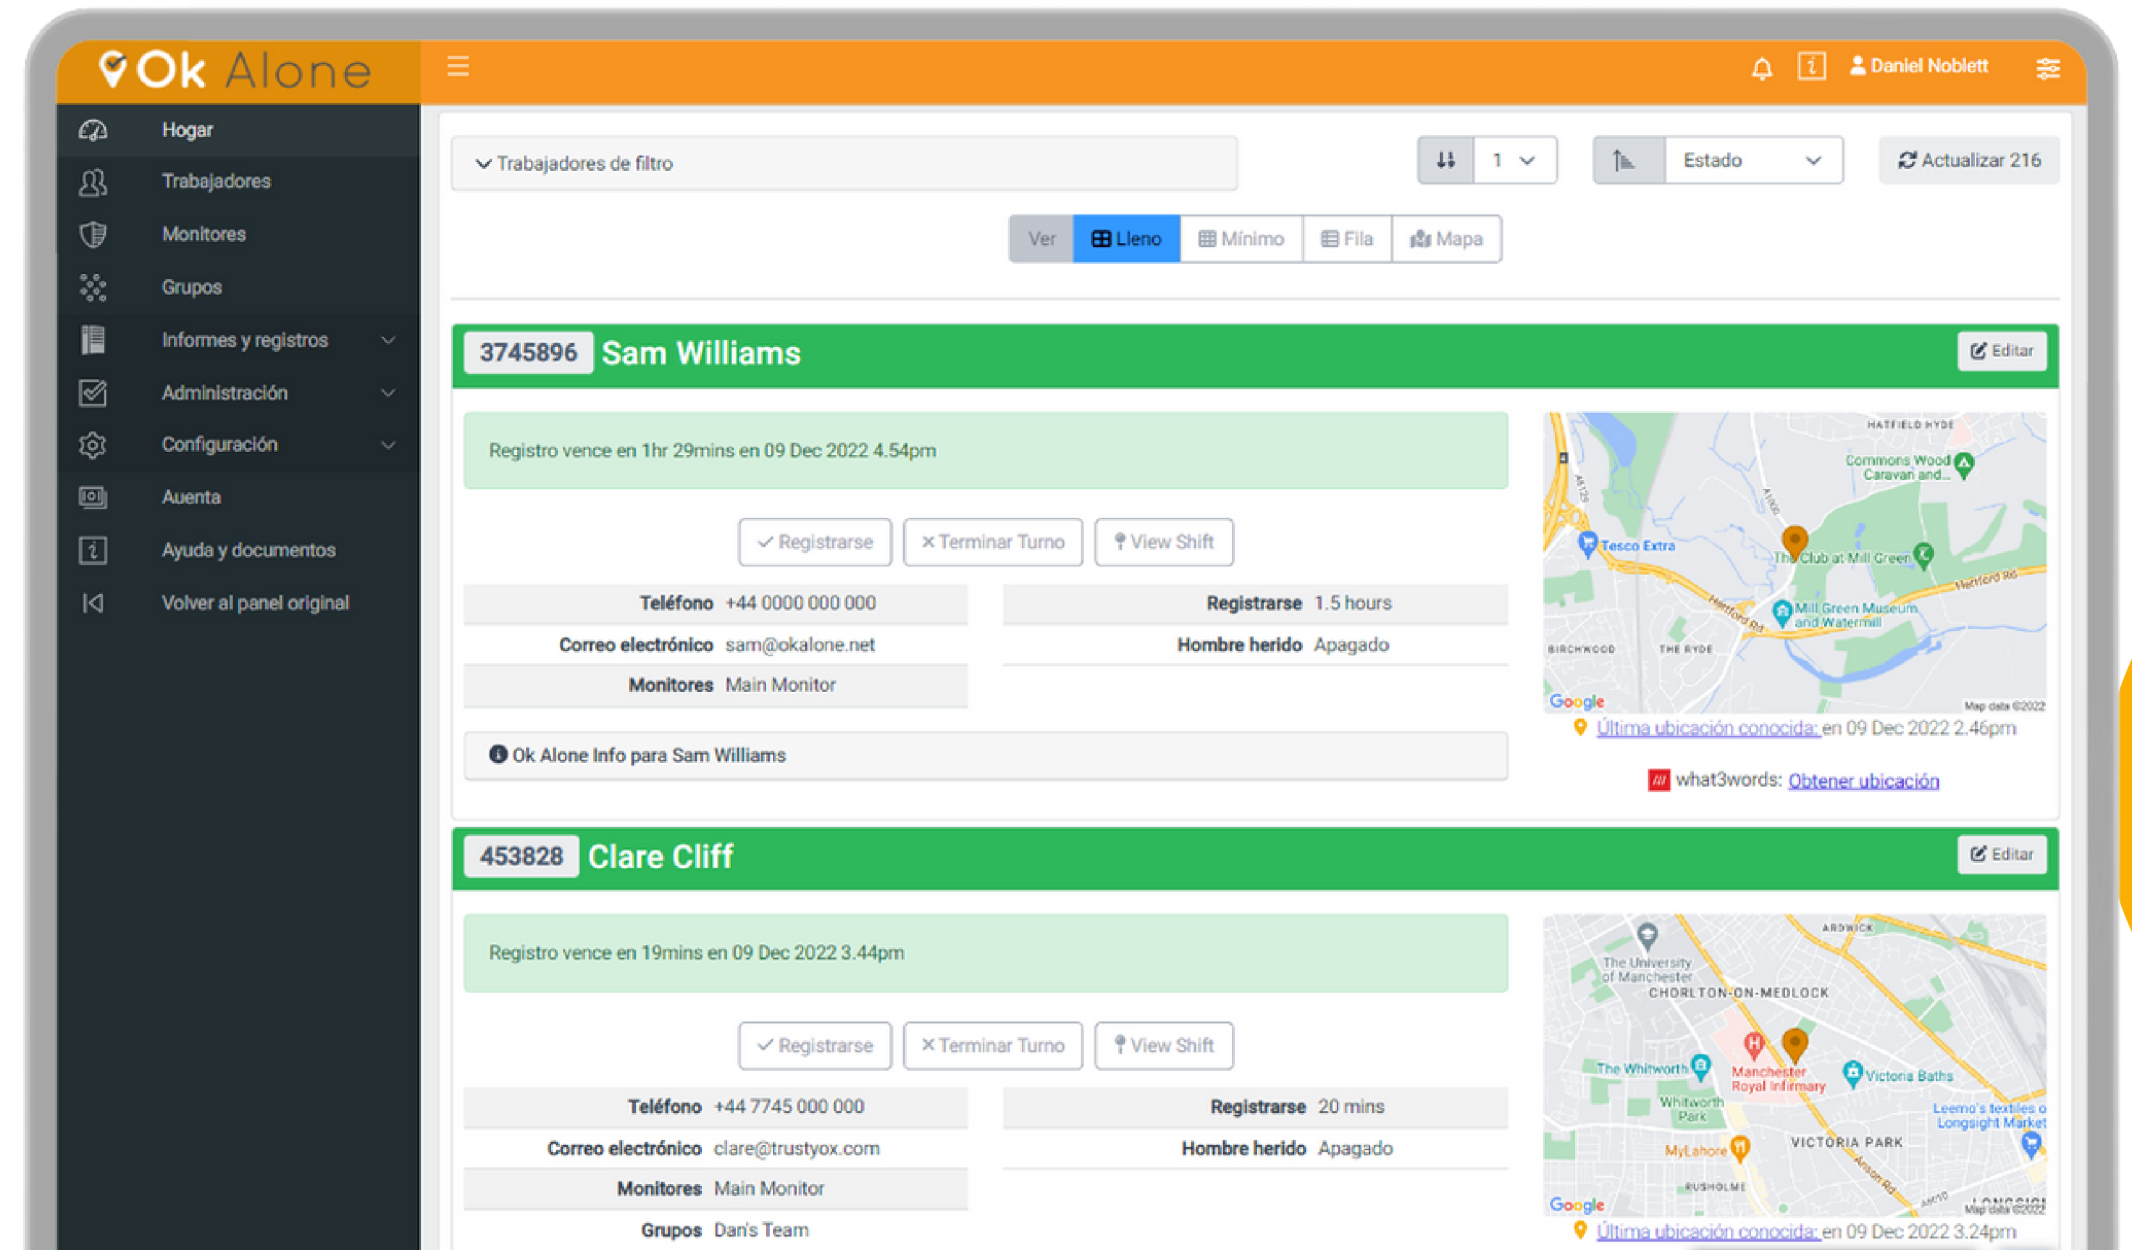

Idiomas

Ok Alone tiene opciones de idioma en inglés, francés y español.